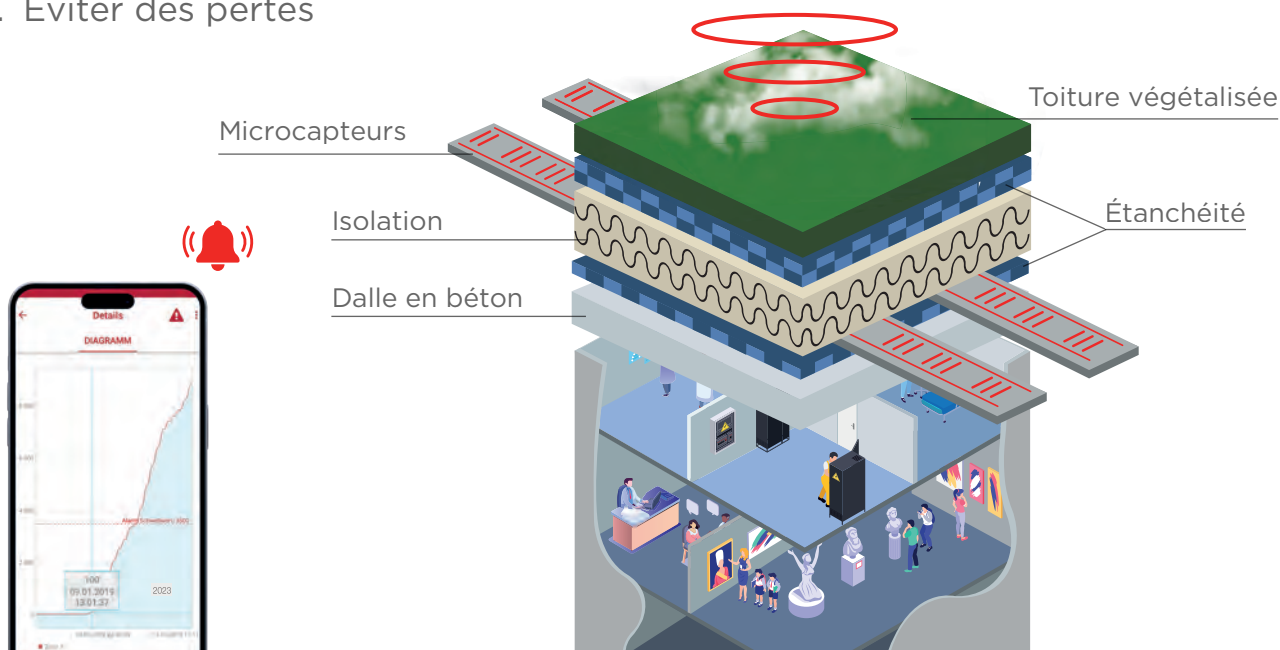

TOITURE CONNECTÉE

Architectes : dl-a, designlab-architecture (P. Devanthery et Inès Lamunière)
Photographe : Fausta Pluchinotta

DÉTECTION INSTANTANÉE DES INFILTRATIONS

Simple et efficace, le système de surveillance actif vous alerte en temps réel en cas de présence d'eau dans votre toiture.

Grâce aux microcapteurs installés sous l'isolation, les sources d'humidité sont précisément localisées et les données sont transmises instantanément via une application mobile. En cas d'alerte, nous vous garantissons une intervention sous 24 heures.

Ce système innovant permet de :

1. Monitorer
2. Protéger
3. Éviter des pertes